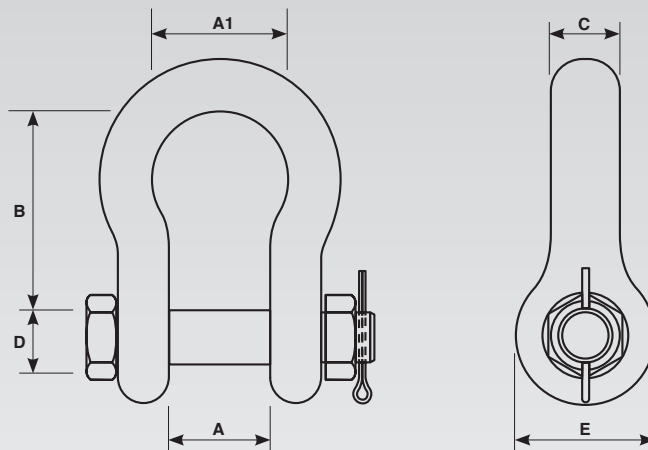

[EN] Omega type shackle made of high resistance steel, galvanized, with screwed pin, bolt and safety pin **[D]** Hochfester Omega-Schäkel aus verzinktem Stahl, mit Schraubbolzen, Mutter und Splint **[E]** Grillete a omega de acero galvanizado de alta resistencia, con perno roscado, tuerca y clavija **[F]** Manille en forme d'oméga en acier zingué à haute résistance, avec pivot fileté, écrou et goupille **[I]** Grillo a omega in acciaio zincato ad alta resistenza, dado e coppiglia

art.	W.L.L. • Nutzlast • Carga útil Charge utile • Portata [daN]	A	A1	B	C	D	 kg
XGRO111000	1.000	17	26	36	10	11	0,16
XGRO131500	1.500	19	29	43	11	13	0,22
XGRO162000	2.000	22	32	51	13	16	0,42
XGRO193250	3.250	27	43	64	16	19	0,74
XGRO224750	4.750	31	51	76	19	22	1,18
XGRO256500	6.500	36	58	83	22	25	1,77
XGRO288500	8.500	43	68	95	25	28	2,58
XGRO329500	9.500	47	75	108	28	32	3,66
XGRO3512000	12.000	51	83	115	32	35	4,91
XGRO3813500	13.500	57	92	133	35	38	6,54
XGRO4217000	17.000	60	99	146	38	42	8,19
XGRO5025000	25.000	74	126	178	45	50	14,22
XGRO5735000	35.000	83	138	197	50	57	19,85
XGRO6542500	42.500	95	160	222	57	65	28,33
XGRO7055000	55.000	105	180	260	65	70	39,59
XGRO8385000	85.000	127	190	329	75	83	62,00
XGRO95120000	120.000	144	238	381	95	95	110,00