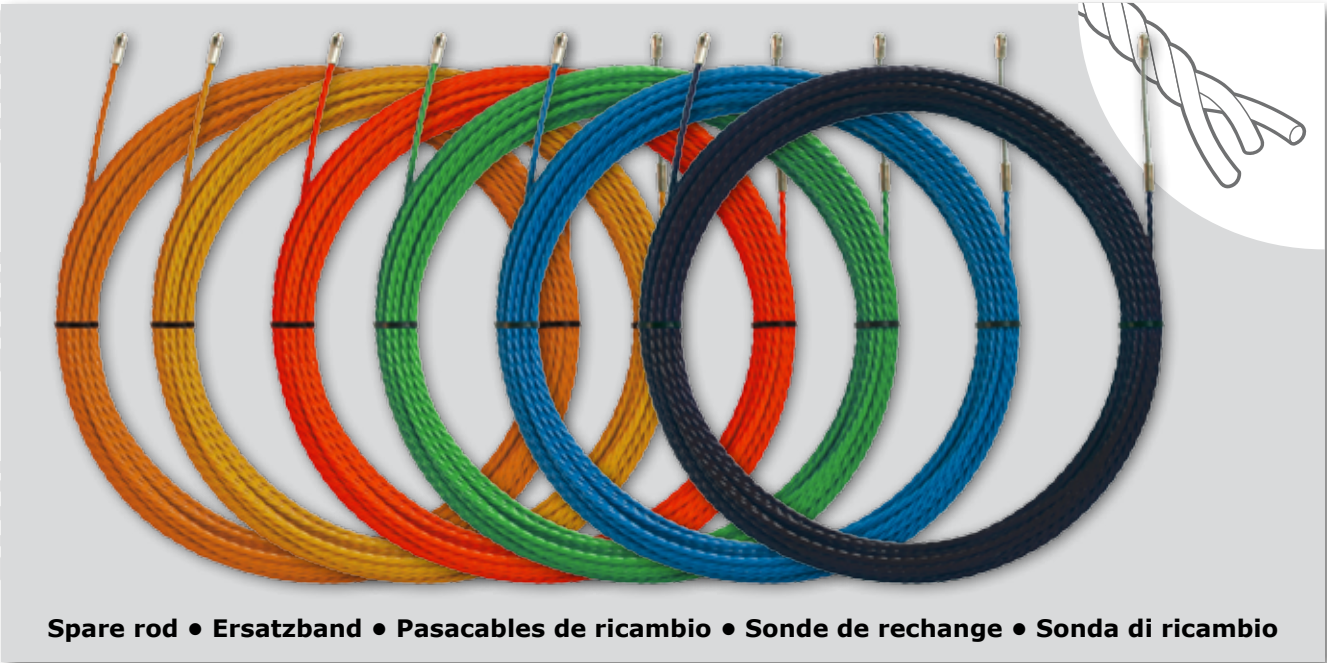

civilian • zivil • civil • civile

Spare rod • Ersatzband • Pasacables de ricambio • Sonde de rechange • Sonda di ricambio

**EN** **VOLTATWIST** triple strands of polyester (PET) spare rod with starting/ending M5 threaded junctions, flexible starting spinner with eyelet, starting spinner with eyelet, interchangeable.

**D** **VOLTATWIST** dreifach verdrehtes Polyester-Ersatzband (PET) komplett mit Anfangs/Endstücke M5, flexibler Anfangsbirne mit Öse und Zugkopf mit Öse; austauschbar.

**E** **VOLTATWIST** guía triple espiral de ricambio en poliestere (PET) con casquillos roscados iniciales/finales M5, cabeza guía flexible y cabeza inicial, intercambiables.

**F** **VOLTATWIST** sonde triple torsade de rechange en Polyester (PET) avec douilles filetées d'extrémité M5, tête flexible, embout à œillet, interchangeables.

**I** **VOLTATWIST** sonda a tripla spirale di ricambio in poliestere (PET) con raccordi iniziali/finali M5, testa flessibile con asola e ogiva con asola, intercambiabili.

art.	col.	ø	m	kg
GVT40RIC10A		4,0 mm	10	0,15
GVT40RIC15A			15	0,25
GVT40RIC20A			20	0,35
GVT40RIC25A			25	0,45
GVT40RIC30A			30	0,55

art.	col.	art.	col.	ø	m	kg
GVT45RIC10G		GVT45RIC10R		4,5 mm	10	0,20
GVT45RIC15G		GVT45RIC15R			15	0,30
GVT45RIC20G		GVT45RIC20R			20	0,40
GVT45RIC25G		GVT45RIC25R			25	0,50
GVT45RIC30G		GVT45RIC30R			30	0,60