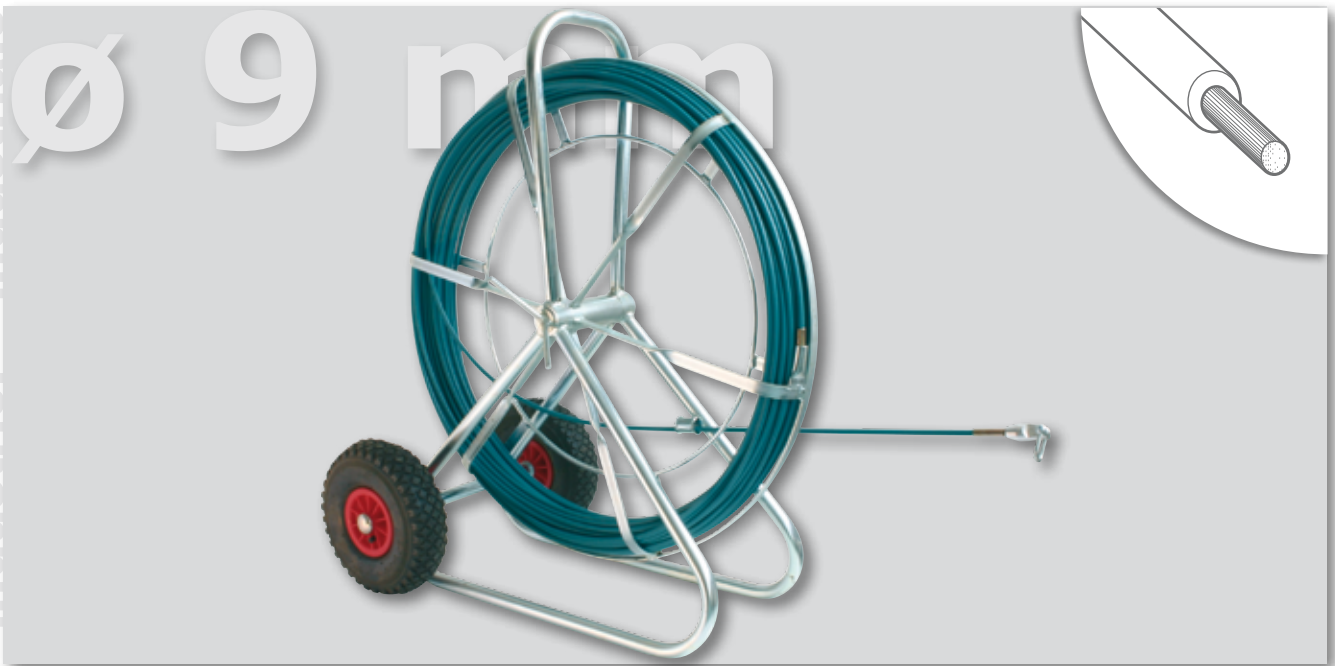

industrial • industriale • industriel • industriale

EN	D	E	F	I
<p>Fiberglass Rod VOLTASTRONG ø 9,0 mm with Polypropylene outer coating comes spooled on a wheeled vertical galvanized steel cage with reel ø 1000 mm with starting/ending M12 threaded ends and starting spinner with shackle.</p>	<p>Kabeleinziehgerät VOLTASTRONG mit Glasfaserstab ø 9,0 mm mit Polypropylen-Ummantelung, komplett mit Anfangs/Endhülse M12 und Anfangsbirne mit Schäkkel. Aufgespult auf verzinkter, fahrbarer Stahlhaspel in senkrechter Ausführung mit Korbdurchmesser 1000 mm.</p>	<p>Guía pasacables VOLTASTRONG de fibra de vidrio ø 9,0 mm con capa externa en polipropileno, con casquillos roscados iniciales/finales M12 y cabeza guía inicial con grillete de enganche y con contenedor vertical de acero zincado ø 1000 mm con ruedas.</p>	<p>Sonde de tirage VOLTASTRONG en fibre de verre ø 9,0 mm, gaine extérieure en polypropylène avec enrouleur tournant vertical en acier galvanisé ø 1000 mm avec des roues, douilles filetées d'extrémité M12 et embout initial avec manille.</p>	<p>Sonda passacavi VOLTASTRONG in fibra di vetro ø 9,0 mm, con rivestimento in polipropilene completa di raccordi iniziali/ finali M12 e ogiva iniziale con grillo d'aggancio. Montata su aspo raccogliitore verticale carrellato in acciaio zincato con ruota ø 1000 mm.</p>
<p>Dimensions: 1160 x 970 x 510 mm Packaging dimensions: 1165 x 1010 x 530 mm</p>	<p>Abmessungen: 1160 x 970 x 510 mm Abmessungen verpackt: 1165 x 1010 x 530 mm</p>	<p>Dimensiones: 1160 x 970 x 510 mm Dimensiones de embalaje: 1165 x 1010 x 530 mm</p>	<p>Dimensions: 1160 x 970 x 510 mm Dimensions de l'emballage: 1165 x 1010 x 530 mm</p>	<p>Dimensioni: 1160 x 970 x 510 mm Dimensioni imballo: 1165 x 1010 x 530 mm</p>