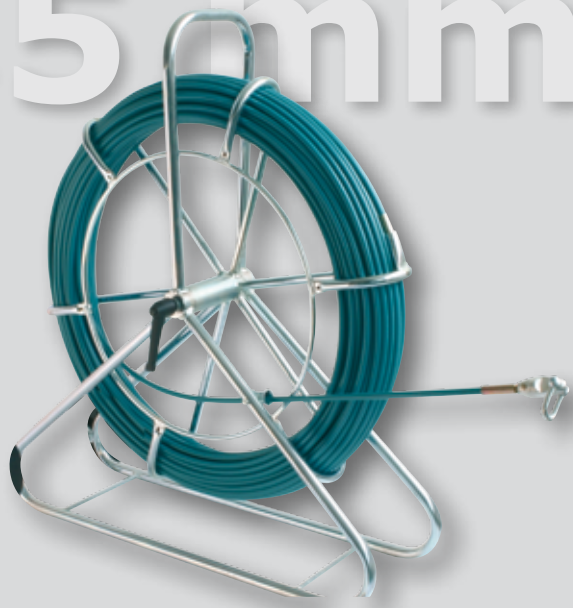

# ø 7,5 mm

EN	D	E	F	I
<p>Fiberglass Rod <b>VOLTAFIX</b> ø 7,5 mm with Polypropylene outer coating comes spooled on a <b>wheeled vertical galvanised steel cage with reel ø 630 mm</b> with starting/ending M12 threaded ends and starting spinner with shackle.</p>	<p>Kabeleinziehgerät <b>VOLTAFIX</b> mit Glasfaserstab ø 7,5 mm mit Polypropylen-Ummantelung, komplett mit Anfangs/Endhülse M12 und Anfangsbirne mit Schäkel. Aufgespult auf <b>verzinkter, fahrbarer Stahlhaspel in senkrechter Ausführung</b> mit <b>Korbdurchmesser 630 mm</b>.</p>	<p>Guía pasacables <b>VOLTAFIX</b> de fibra de vidrio ø 7,5 mm con capa externa en polipropileno, con casquillos roscados iniciales/finales M12 y cabeza guía con grillete de enganche y con contenedor <b>vertical de acero zincado ø 630 mm con ruedas</b>.</p>	<p>Sonde de tirage <b>VOLTAFIX</b> en fibre de verre ø 7,5 mm, gaine extérieure en polypropylène avec enrouleur tournant <b>vertical en acier galvanisé ø 630 mm avec des roues</b>, douilles filetées M12 aux extrémités et embout initial avec manille.</p>	<p>Sonda passacavi <b>VOLTAFIX</b> in fibra di vetro ø 7,5 mm, con rivestimento in polipropilene completa di raccordi iniziali/ finali M12 e ogiva iniziale con grillo d'aggancio. Montata su aspo raccogliitore <b>verticale carrellato in acciaio zincato con ruota ø 630 mm</b>.</p>
<p><b>Dimensions:</b> 785 x 665 x 310 mm <b>Packaging dimensions:</b> 805 x 670 x 260 mm</p>	<p><b>Abmessungen:</b> 785 x 665 x 310 mm <b>Abmessungen verpackt:</b> 805 x 670 x 260 mm</p>	<p><b>Dimensiones:</b> 785 x 665 x 250 mm <b>Dimensiones de embalaje:</b> 805 x 670 x 260 mm</p>	<p><b>Dimensions:</b> 785 x 665 x 250 mm <b>Dimensions de l'emballage:</b> 805 x 670 x 260 mm</p>	<p><b>Dimensioni:</b> 785 x 665 x 250 mm <b>Dimensioni imballo:</b> 805 x 670 x 260 mm</p>

ø 7,5 mm	ø 63-100 mm	+++	500 mm	3000 kg	290 kg	40-70 (+ 3÷5) m